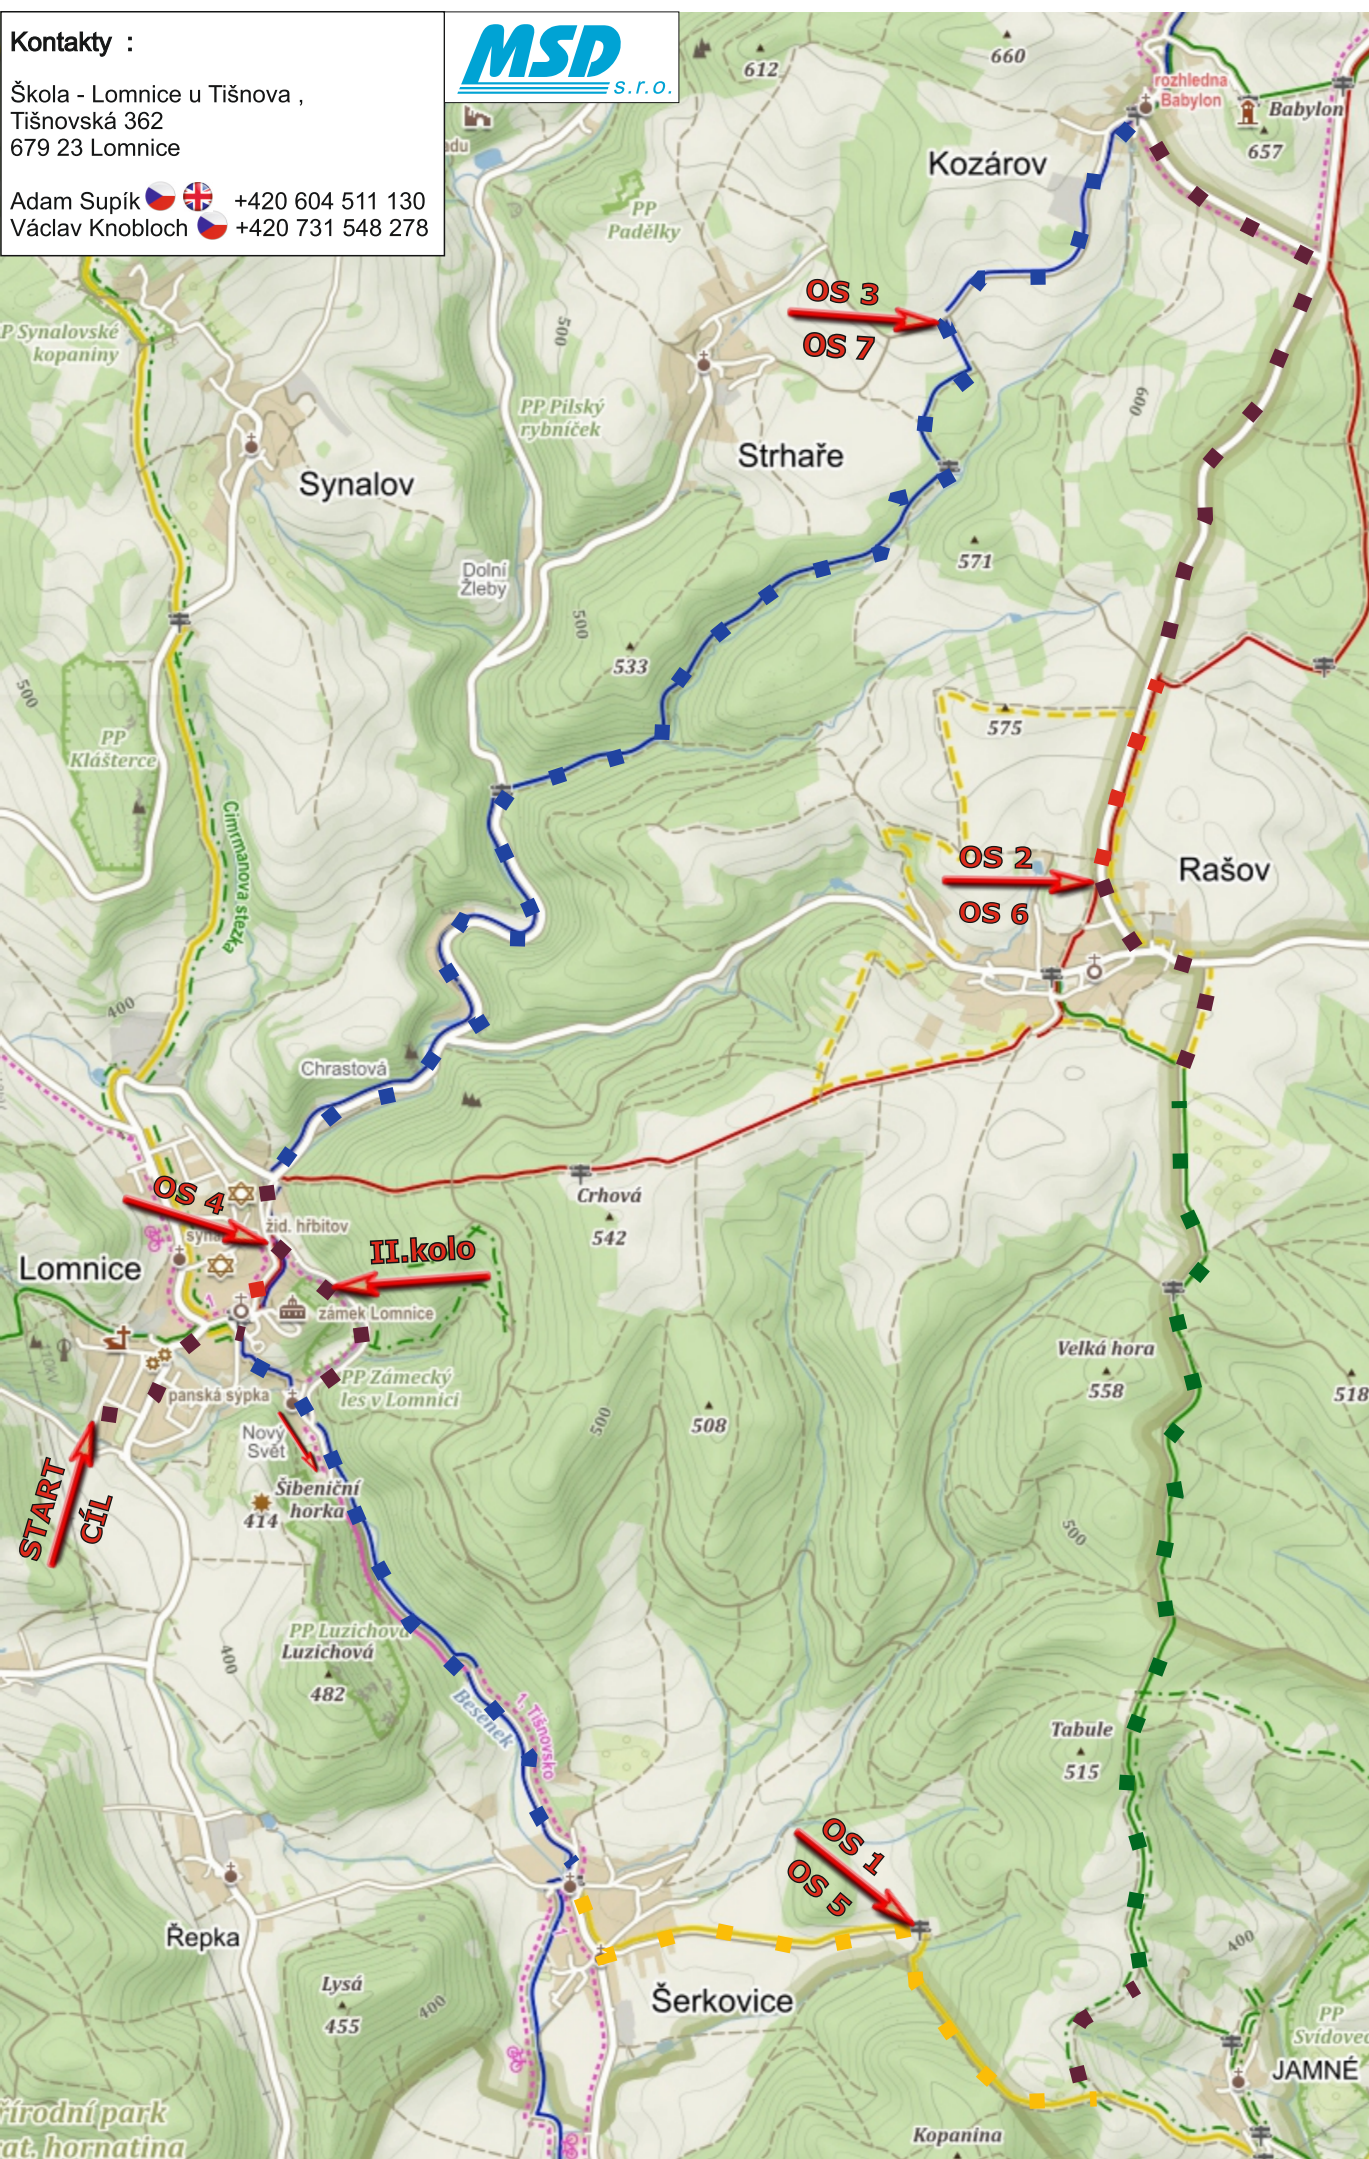

Kontakty :

Škola - Lomnice u Tišnova ,
Tišnovská 362
679 23 Lomnice

Adam Supík 🇨🇪🇬🇧 +420 604 511 130
Václav Knobloch 🇨🇪🇬🇧 +420 731 548 278

**7. Cimrmanova etapa**

START Lomnice škola – vlastním značením na **MTZ** náměstí - Šerkovice **ŽLTZ** Šerkovice hájovna **OS1** (4,8km) – **ŽLTZ** nad Jamné – vlastní značení na **ZTZ** po které do Rašova, na konci **OS2** (10,8km) a dále na odb. **ČTZ** ze silnice– přímo po silnici do Kozárov a dále **MTZ** kde na odbočce ze silničky **OS3** (15,5 km) – **MTZ** - Lomnice **OS4** (20,7km) vlastním značením na **MTZ** a znovu **2.kolo** na **OS1** kde **OS5** (26,6km) – a dále na **OS2** kde **OS6** (32,6km) – a dále na **OS3** kde **OS7** (36,6) odtud **MTZ** a po ní do Lomnice nám. a vlastním značením do školy **CÍL** 43 km