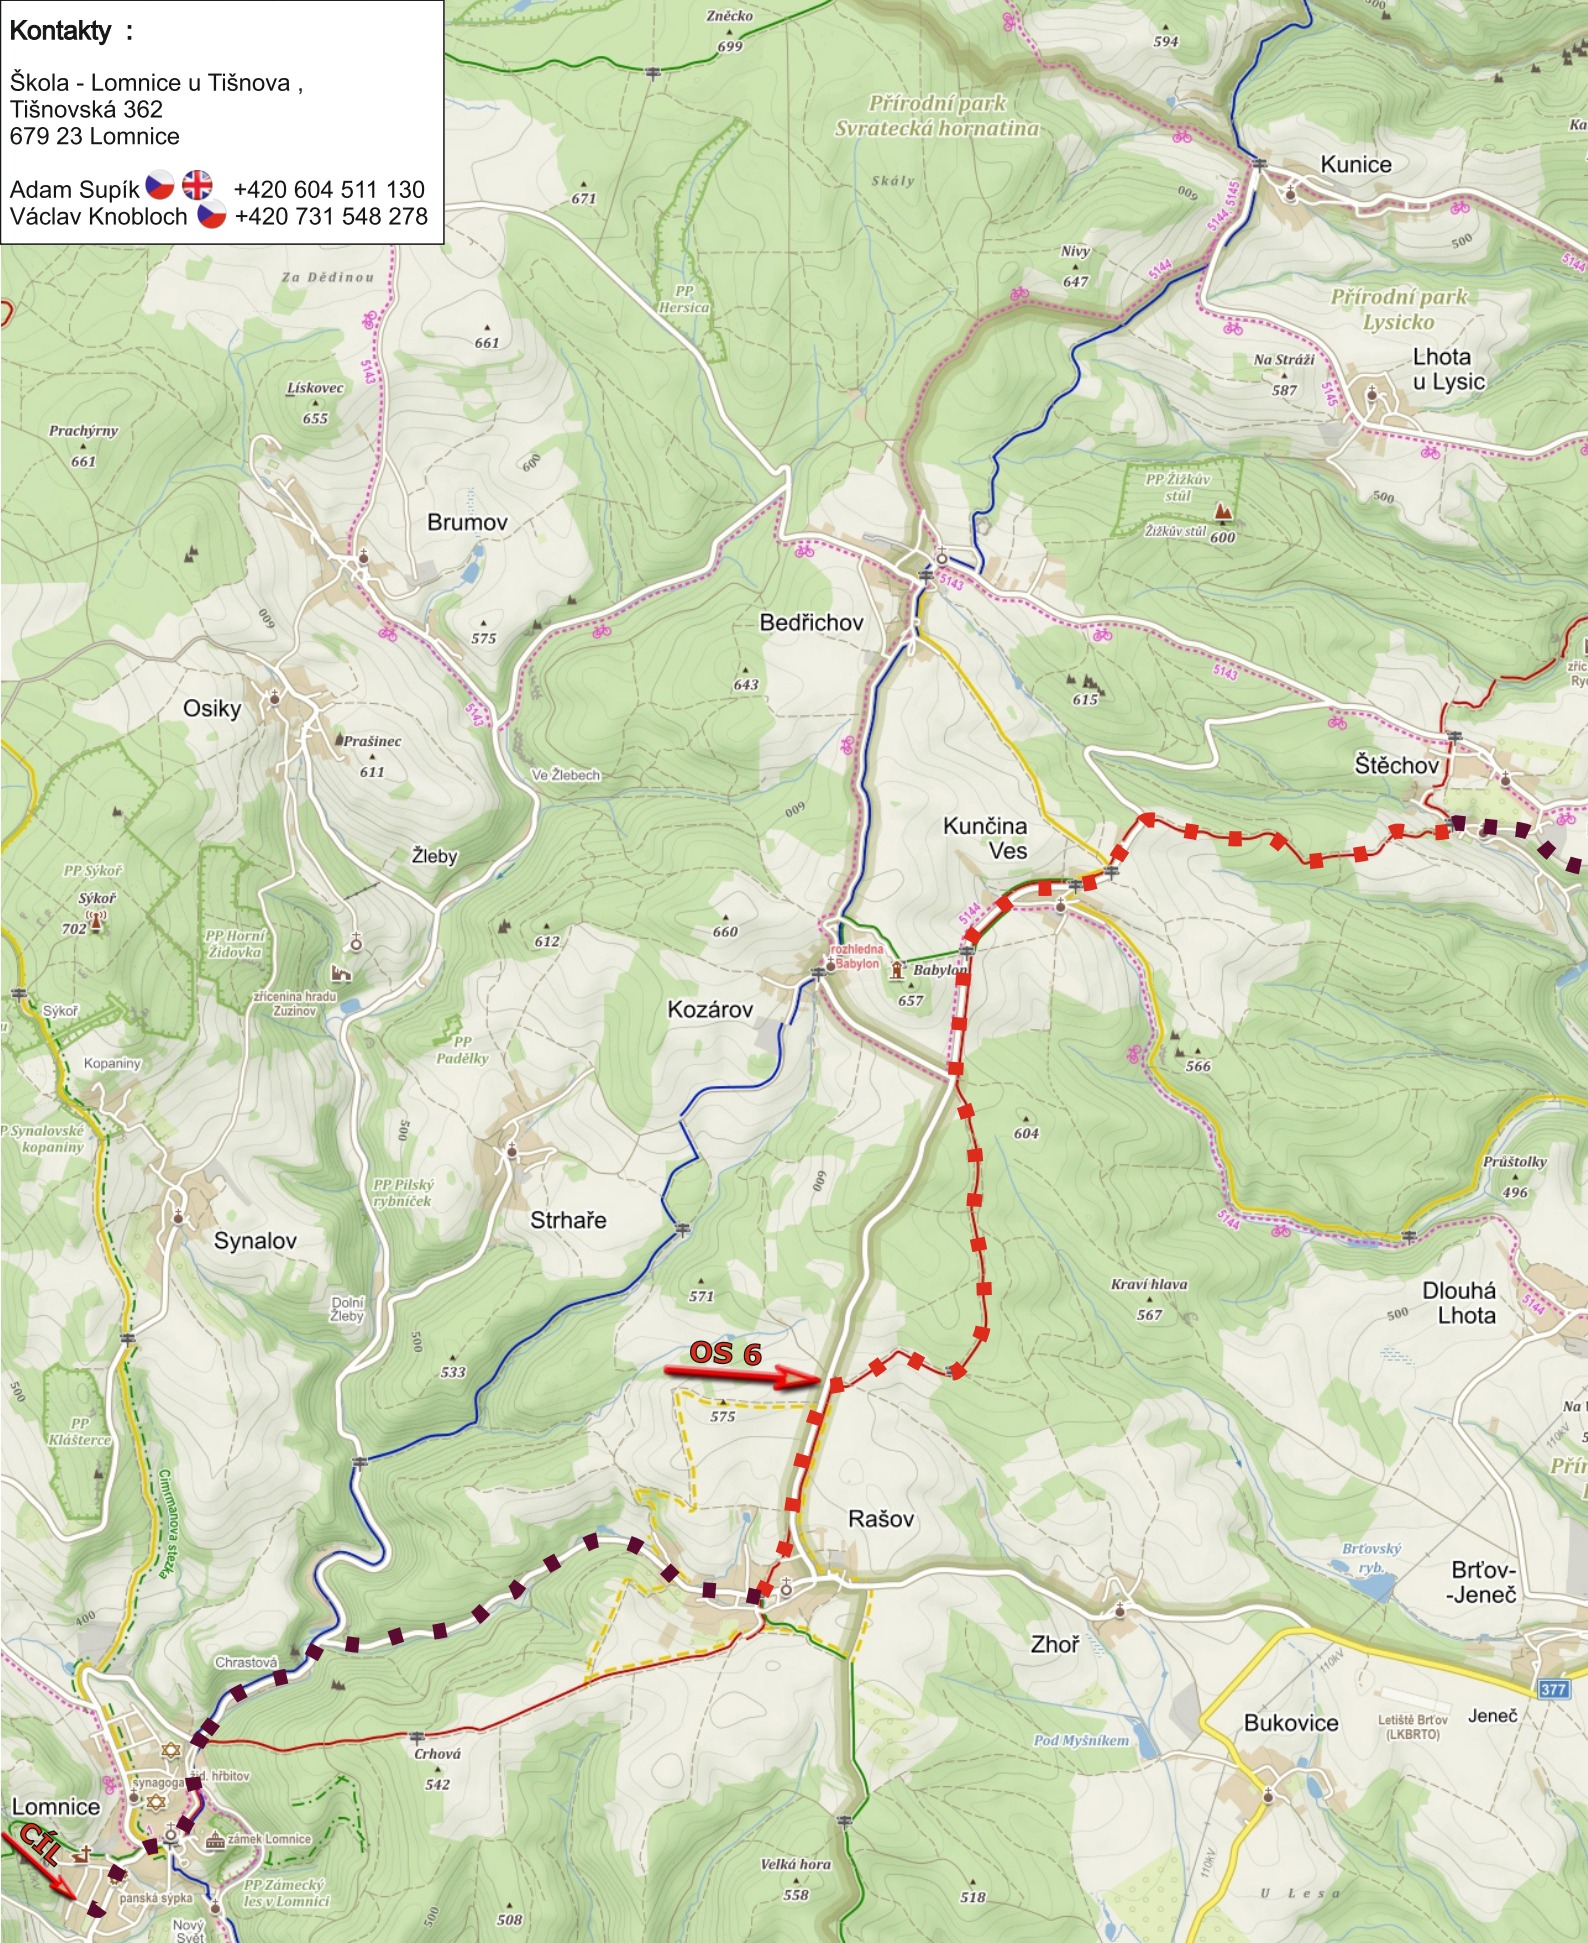

Kontakty :
 Škola - Lomnice u Tišnova ,
 Tišnovská 362
 679 23 Lomnice
 Adam Supík 🇨🇪🇬🇧 +420 604 511 130
 Václav Knobloch 🇨🇪🇬🇧 +420 731 548 278

2. Boskovická etapa

START Boskovice, nám. TGM – po silnici směr Újezd – vstup na lesní okruh OS1 (5 km)
 – lesní okruh vlastním značením Újezd OS2 (12km) - Doubravice OS3 (18km) – po ČTZ za železniční přejezd - kde odbočíme vlevo a po vlastním značení do Bořitova a Černé Hory OS4 (24.5km)
 – dále vlastním značením přes sportovní areál - Býkovice - do Lačnova OS5 (31km) – dále po ČTZ Kunčina Ves - návrat ČTZ na silnici nad Rašovem OS6 (38km)– Rašov – po silnici vlastním značením ke škole do Lomnice – **CÍL 43 km**